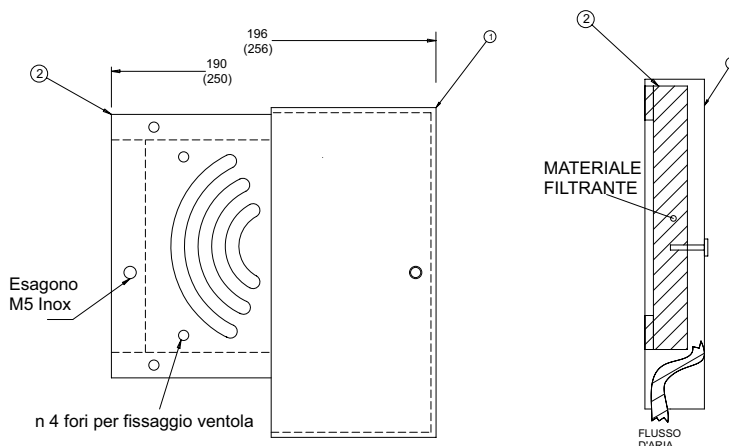

### FILTRI INOX

Studiato per tutte quelle esigenze che necessitano di una ventilazione forzata all'interno del quadro è costruito in acciaio inox Aisi 304 (UNI 6900-71x5 CrNi 18/10) finemente satinato e protetto da film adesivo in PVC (scotch brite).

La scatola portafiltro viene imbullonata all'esterno del quadro e contiene la parte filtrante, è predisposta per l'alloggiamento di un ventilatore. La cuffia di protezione viene avvitata con 2 viti alla scatola portafiltro, permettendo una veloce sostituzione del filtro.

#### Filter inox

Designed for situations where forced ventilation is necessary inside the control board, the filter is made of protected satinized Aisi 304 (UNI 6900 - 71x5 CrNi 18/10) stainless steel, finely glazed and protected by an adhesive PVC film (scotch brite).

The filter holder is bolted to the outside of the control board and contains the filter material.

It is designed to hold a ventilator. The protective hood is attached to the filter holder by means of two screws, allowing for easy removal of the filter.