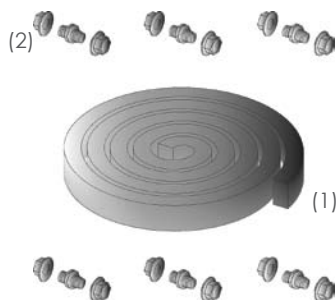

TELAIO GIREVOLE 19"

Il telaio girevole 19" Bolinox è costruito in acciaio inox Aisi 304 (UNI 6900 - 71x5 CrNi 18/10) finemente satinato e protetto da film adesivo in PVC (scotch brite). E' disponibile per tutte le versioni di armadi SERIE AM/AC L600 E L800.

19" Rotating frame

The 19" Bolinox rotating frame is made of Aisi 304 (UNI 6900-71x5 CrNi 18/10) stainless steel, finely glazed and protected by an adhesive PVC film (scotch brite). Versions for the AM/AC L600 and L800 range boxes are available.

Telaio girevole 19"

CODICE	B	H	n° UNITA'
RACK-60180-GIREV	600	1800	36
RACK-60200-GIREV	600	2000	40
RACK-80180-GIREV	800	1800	36
RACK-80200-GIREV	800	2000	40

KIT UNIONE ARMADI

Il kit unione armadi, serve per poter unire gli armadi della SERIE AC.